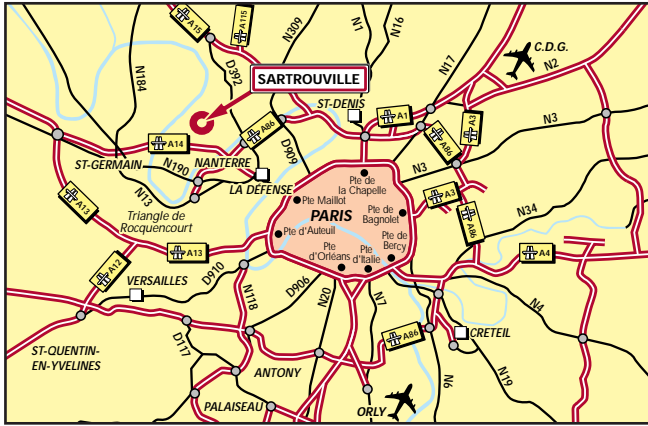

19-21, rue des Bois Rochefort - Z.A. des Perriers
78500 Sartrouville
Tél : 01 61 04 33 30 - Fax : 01 61 04 33 25

■ **Depuis a ORLY : (A)**
Rejoindre l'A106 puis l'A6 en direction de PARIS. Continuer sur le Périphérique Intérieur en direction de ROUEN. Emprunter la sortie PORTE MAILLOT puis prendre la direction de LA DÉFENSE/CERGY. Emprunter le tunnel direction A14/POISSY/ROUEN/CERGY-PONTOISE. Sur l'A14 serrer à gauche et prendre la sortie A86/CERGY-PONTOISE. Rejoindre l'A86 direction ST-DENIS puis emprunter la sortie 2B BEZONS. Prendre à droite sous l'A86.

▶ passer le PONT DE BEZONS puis suivre BEZONS CENTRE/BEZONS Z.I. EST/ARGENTEUIL/CORMEILLES-EN-PARIS (ne pas prendre l'autopont, serrer à droite). Tourner à gauche, après le McDonald's, AVENUE ROBERT SCHUMANN direction SARTROUVILLE et prendre la RUE CALMETTE ET GUERIN à droite, continuer tout droit dans cette rue jusqu'à la RUE DES BOIS ROCHFORT (puis voir loupe).

■ **Depuis a CHARLES DE GAULLE : (B)**
Rejoindre l'A1 direction PARIS. Prendre la bifurcation de l'A86 direction LA DÉFENSE/NANTERRE puis emprunter la sortie 2 BEZONS/PETIT COLOMBES/LA GARENNE-COLOMBES. Prendre à droite ▶ puis voir ci-dessus.

■ **Depuis l'A15 : (D)**
Rejoindre la sortie 5 HERBLAY/BEAUCHAMP. Suivre la D392 en direction de CORMEILLES-EN-PARIS. Puis continuer sur la D121 vers SARTROUVILLE (puis voir loupe).